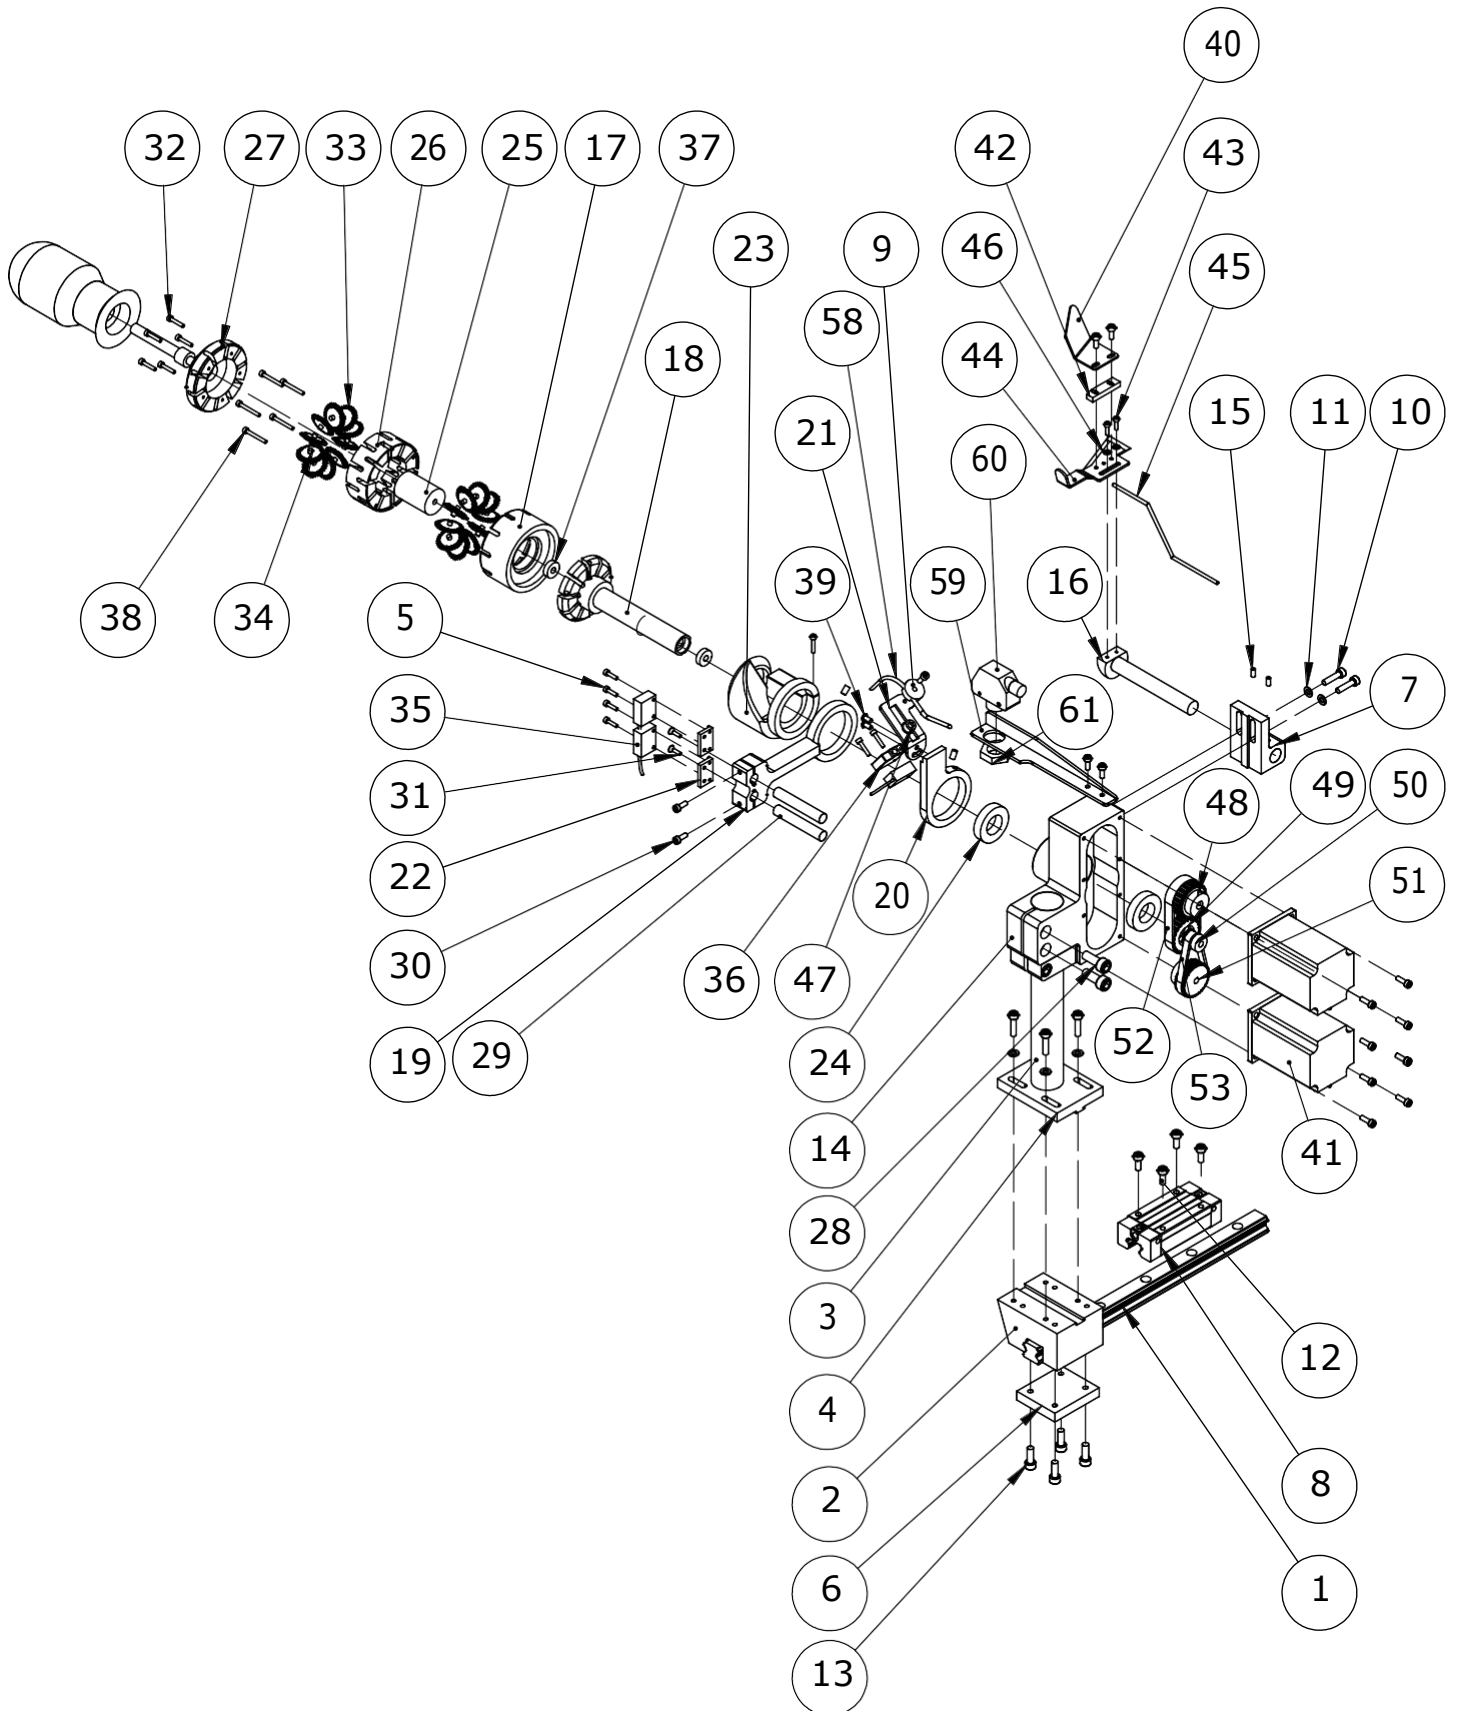

ASTRON

AST 7923-H23 ERDO/M-PLC

APARA GRUBU / DEVICE UNIT

NO	PART NO	PARÇA ADI	PART NAME	PIECE
1	7923-12-001	APARA SACI	DEVICE SHEET	1
2	7923-12-002	PİSTON	PISTON	1
3	7923-12-003	3'LÜK DİRSEK	3 'ELBOW	2
4	7923-12-004	M3 x 6 HAVŞA BAŞLI CIVATA	M3 x 6 Countersunk Head Bolt	4
5	7923-12-005	BAĞLANTI SIKMA PARÇASI	FITTINGS	1
6	7923-12-006	9'LUK RAY	9' RAIL	1
7	7923-12-007	ARABA	CAR	1
8	7923-12-008	ÜFLEME SACI	BLOWER SHEET	1
9	7923-12-009	M4 x 10 IMBUS CIVATA	M4 x 10 IMBUS BOLTS	2
10	7923-12-010	M3 PUL	M3 PUL	4
11	7923-12-011	M3 x 6 IMBUS CIVATA	M3 x 6 IMBUS BOLT	3
12	7923-12-012	M3 x 10 IMBUS CIVATA	M3 x 10 IMBUS BOLTS	1
13	7923-12-013	M3 x 16 IMBUS CIVATA	M3 x 16 IMBUS BOLT	1
14	7923-12-014	RAY BAĞLANTI L	RAIL BRACE L	1
15	7923-12-015	PİSTON – RAY BAĞLANTI	PISTON - RAIL BRACE	1
16	7923-12-016	ÜFLEME BORUSU	BLOW PIPE	1

ASTRON

AST 7923-H23 ERDO/M-PLC

MERDANE GRUBU