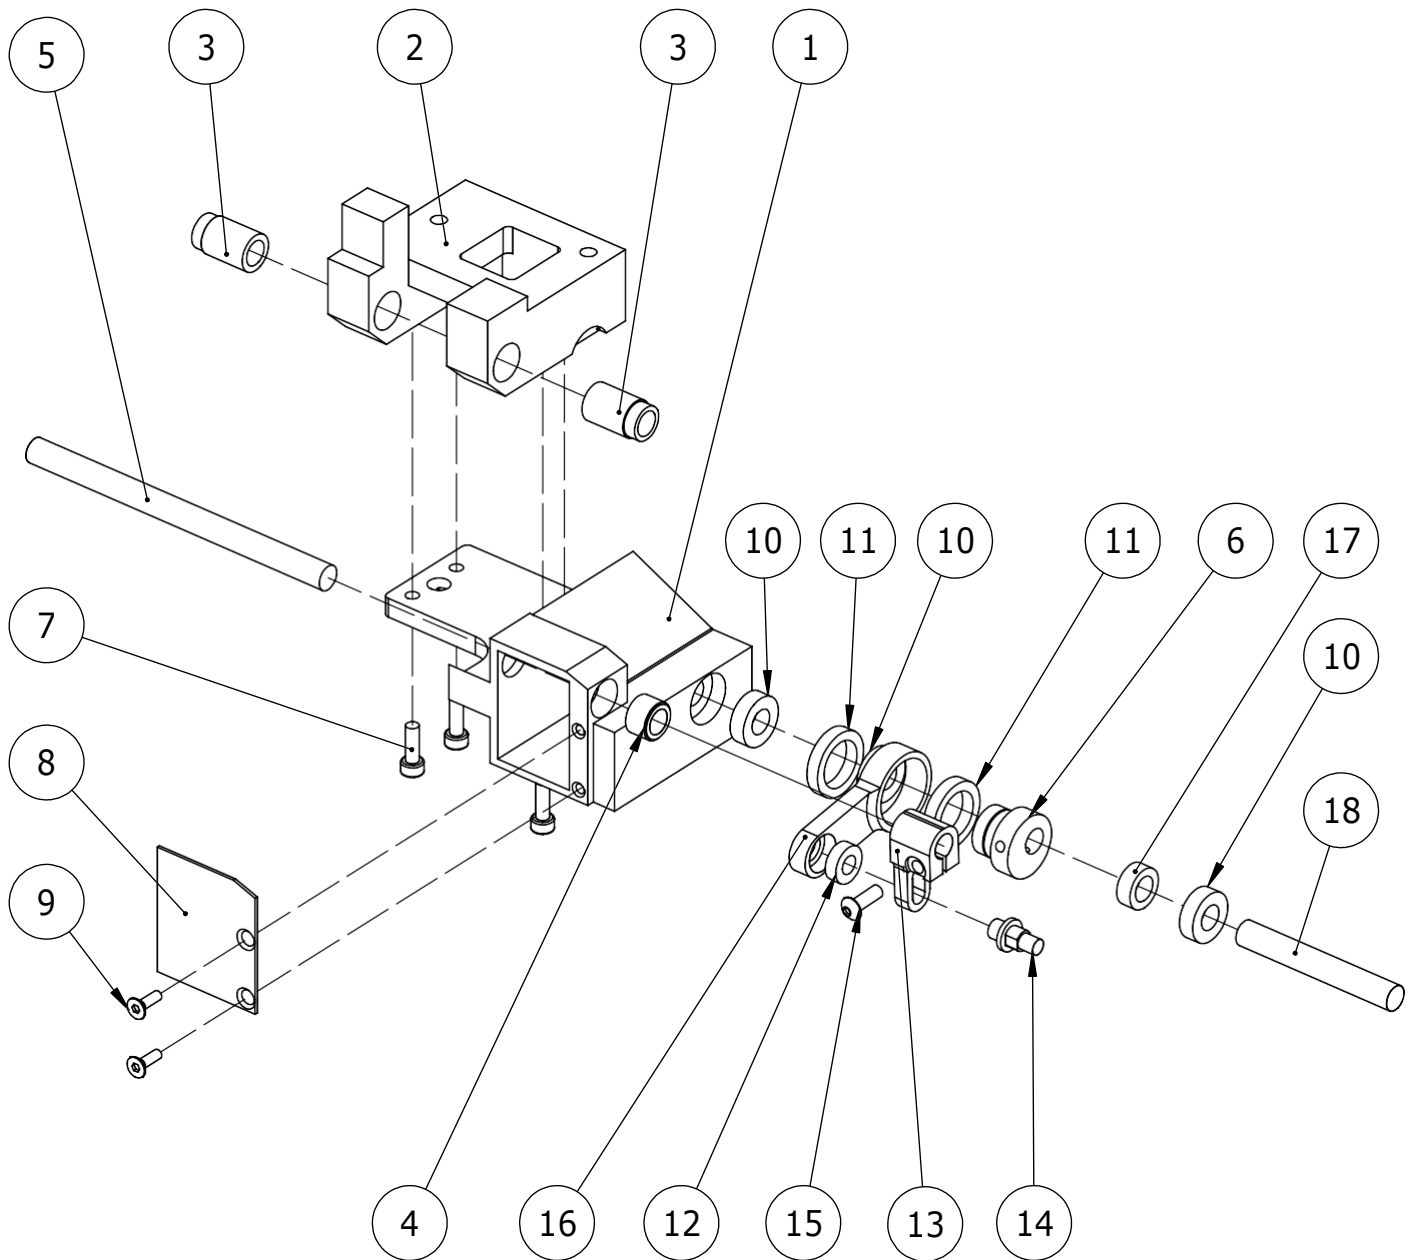

ASTRON

AST 7923-H23 ERDO/M-PLC

MERDANE GRUBU

ASTRON

AST 7923-H23 ERDO/M-PLC

BIÇAK GRUBU / KNIFE UNIT

NO	PART NO	PARÇA ADI	PART NAME	PIECE
1	7923-09-001	BIÇAK GÖVDE	KNIFE BODY	1
2	7923-09-002	BIÇKA KÜTÜĞÜ	KNIFE BOWL	1
3	7923-09-003	BURÇ 01	BUSHING 01	2
4	7923-09-004	BURÇ 02	BUSHING 02	1
5	7923-09-005	BIÇAK MİLİ	KNIFE SHAFT	1
6	7923-09-006	EGZANTRİK	Eccentric Puller	1
7	7923-09-007	M4 x 12 IMBUS CIVATA	M4 x 12 IMBUS BOLT	4
8	7923-09-008	KAPAK	COVER	1
9	7923-09-009	M4 x 10 HAVŞA BAŞLI CIVATA	M4 x 10 Countersunk Head Bolt	2
10	7923-09-010	RULMAN	ROLLER	3
11	7923-09-011	RULMAN	ROLLER	2
12	7923-09-012	RULMAN	ROLLER	1
13	7923-09-013	BIÇAK MİL HAREKET EGZANTİRİĞİ	KNIFE MILL EXHAUST	1
14	7923-09-014	BAĞLANTI PİMİ	CONNECTION PIN	1
15	7923-09-015	M4 x 10 MERCİMEK BAŞLI CIVATA	M4 x 10 LENTIL HEAD BOLTS	1
16	7923-09-016	BIÇAK MOTOR BAĞLANTISI	BLADE MOTOR BRACE	1
17	7923-09-017	MİL SABİTLEYİCİ	SPINDLE FIXER	1
18	7923-09-018	HAREKET MİLİ	MOTION SHAFT	1