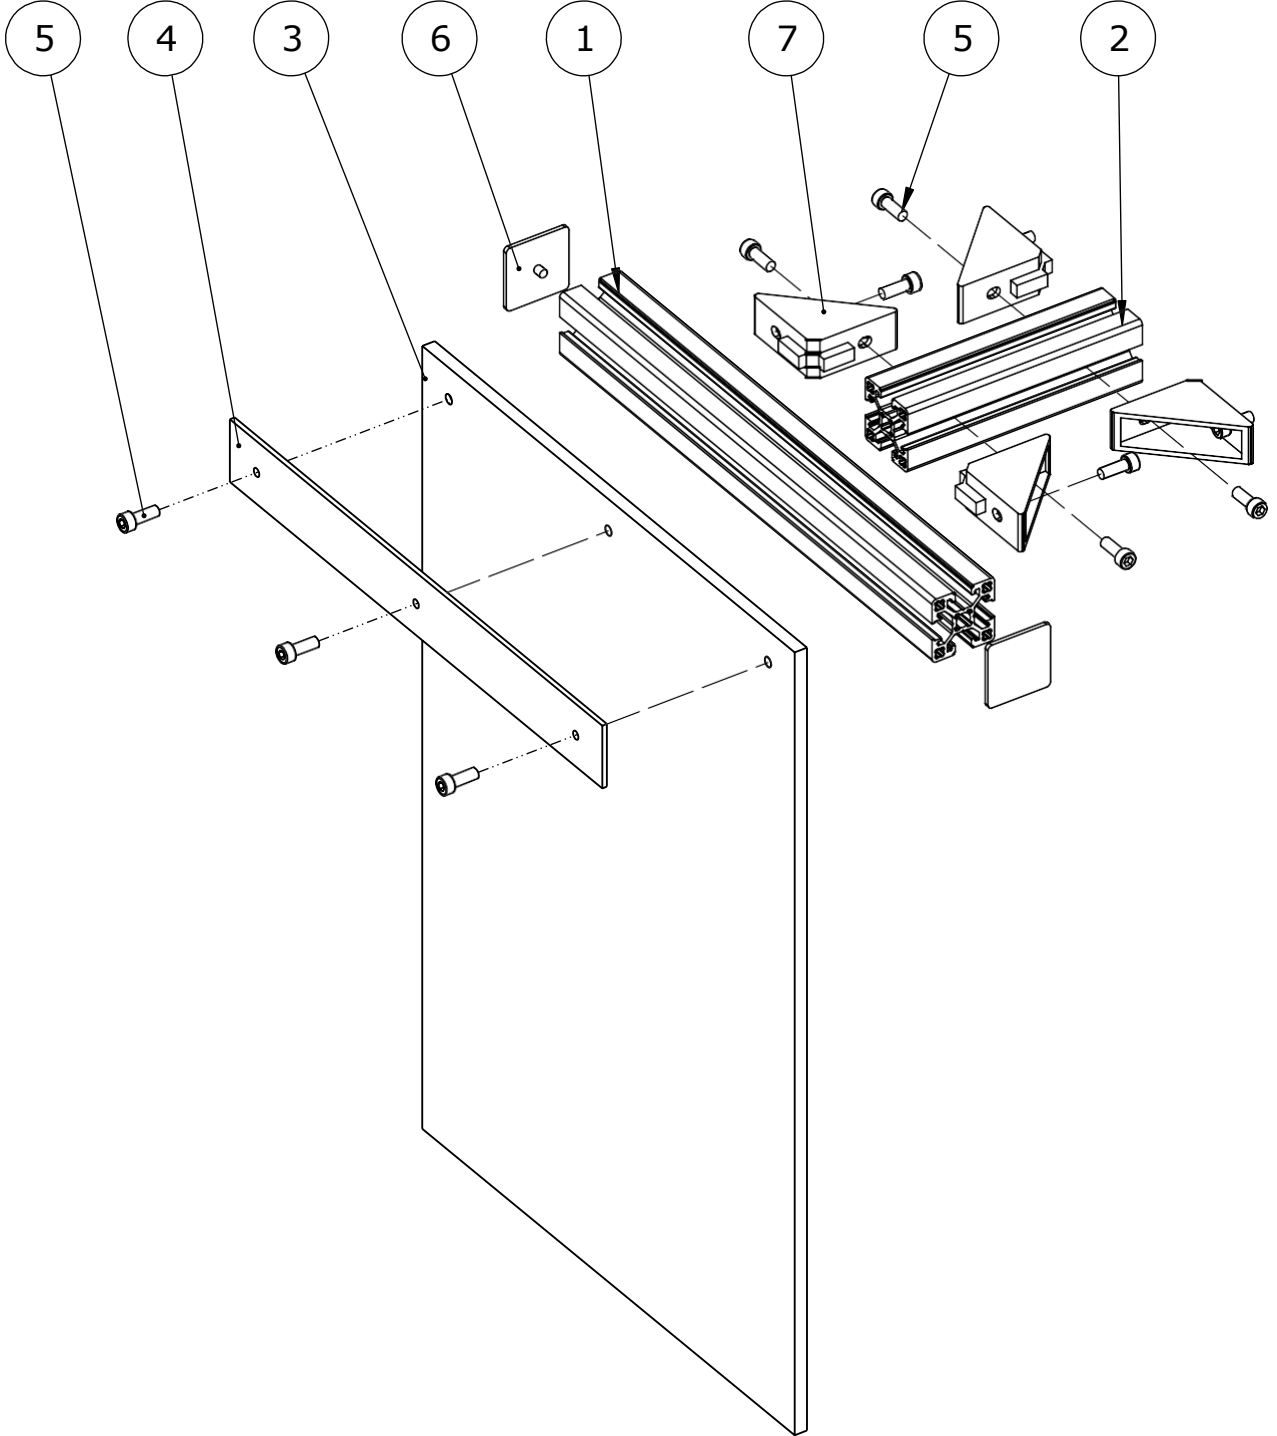

ŞASE AYAK VE TABLA GRUBU

ASTRON

AST 7923-H23 ERDO/M-PLC

İSTİFLEME PASPAS ÜNİTESİ / STACKER MAT UNIT

NO	PART NO	PARÇA İSMİ	PART NAME	PIECE
1	7923-10-001	SİGMA PROFİL 1	SIGMA PROFILE 1	1
2	7923-10-002	SİGMA PROFİL 2	SIGMA PROFILE 2	1
3	7923-10-003	İŞ TUTMA PASPASI	WORK HOLDING MAT	1
4	7923-10-004	BAĞLANTI SACI	CONNECTION SHEET	1
5	7923-10-005	M6 x 16 IMBUS CIVATA	M6 x 16 IMBUS BOLT	11
6	7923-10-006	PROFİL KAPAĞI	PROFILE COVER	2
7	7923-10-007	BAĞLANTI KÖŞEBENTİ	BRACE CORNER	4