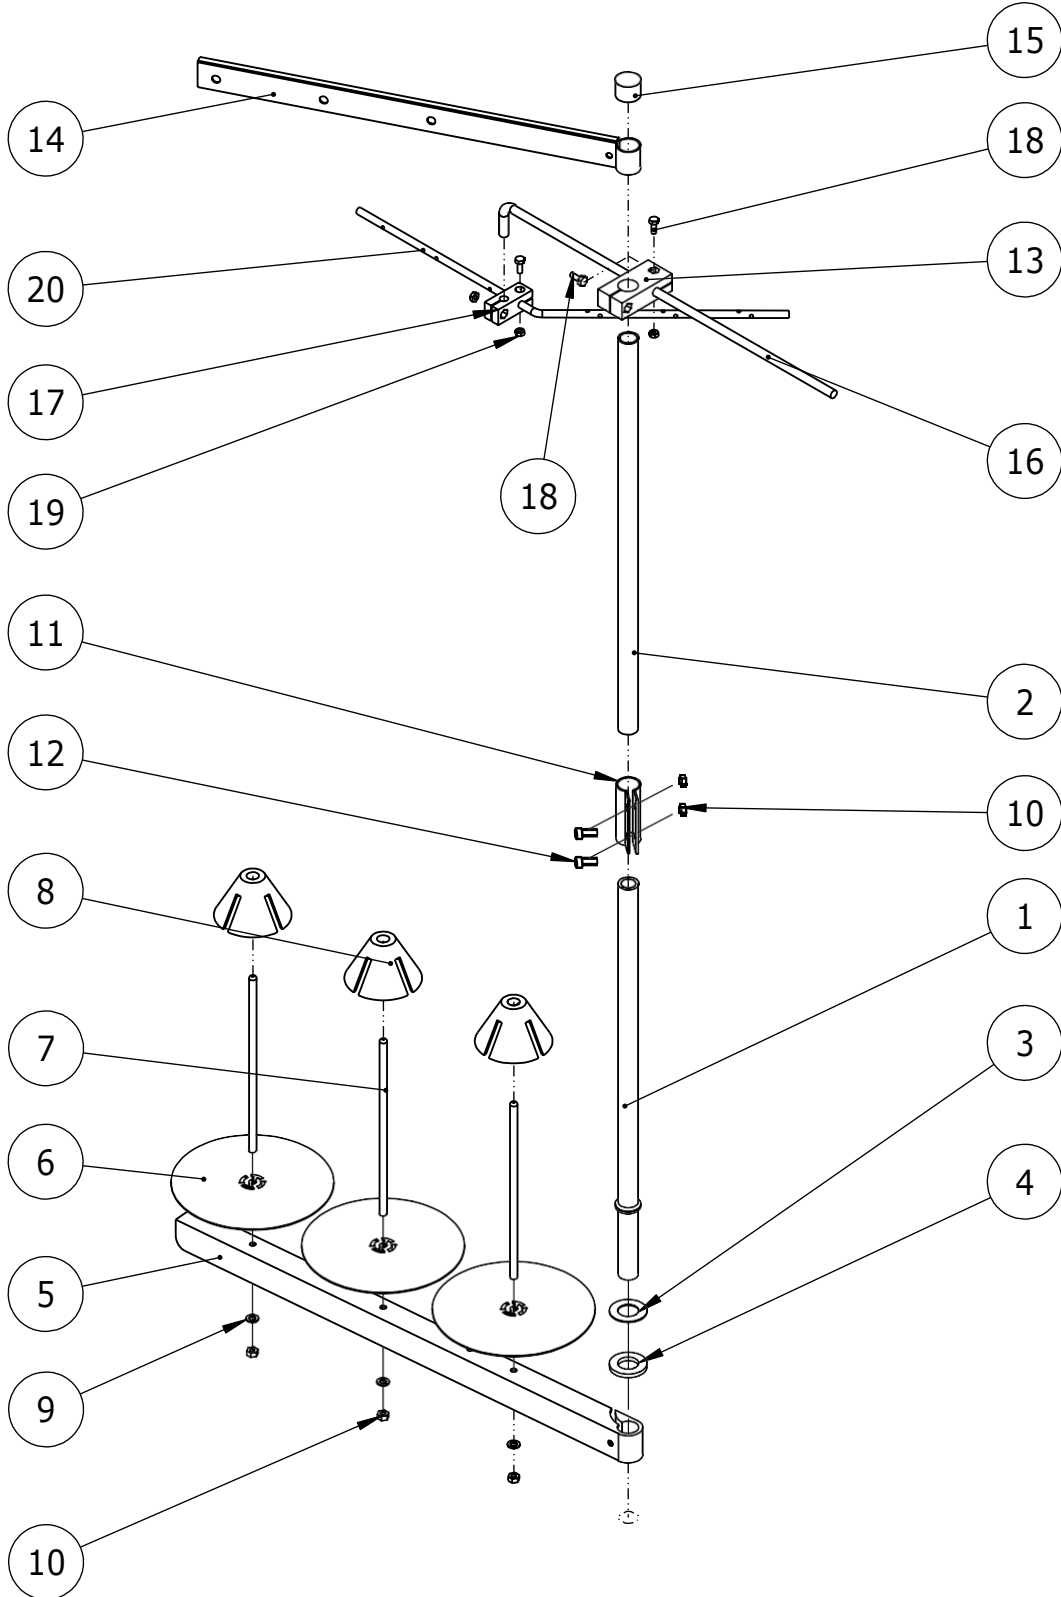

KUMAŞ ALT ÜFLEME GRUBU

ASTRON

AST 7923-H23 ERDO/M-PLC

3'LÜ ÇARDAK GRUBU

NO	PART NO	PARÇA ADI	PART NAME	PIECE
1	7923-07-001	BAĞLAMA ÇUBUK-1	BRACE ROD-1	1
2	7923-07-002	BAĞLAMA ÇUBUK-2	BRACE ROD-2	1
3	7923-07-003	M16 PUL	M16 PUL	1
4	7923-07-004	CONTA	GASKET	1
5	7923-07-005	İP YOLU-1	THREAD WAY 1	1
6	7923-07-006	ÇARDAK	PERGOLA	3
7	7923-07-007	Ø6x170	Ø6x170	3
8	7923-07-008	DERLİN	LEADERSHIP	3
9	7923-07-009	M5 PUL	M5 PUL	3
10	7923-07-010	M5 SOMUN	M5 NUT	5
11	7923-07-011	KELEPÇE	CLAMP	1
12	7923-07-012	M5 x 12 İMBUS CİVATA	M5 x 12 İMBUS BOLTS	2
13	7923-07-013	İP YOLU BAĞLANTI-1	THREAD WAY BRACE -1	1
14	7923-07-014	İP YOLU-2	THREAD WAY 2	1
15	7923-07-015	TİPA	PLUG	1
16	7923-07-016	İP YOLU MİLİ-1	ROPE SPINDLE-1	1
17	7923-07-017	İP YOLU BAĞLANTI-2	THREAD WAY BRACE -2	1
18	7923-07-018	M4x10 ALTİKÖŞE BAŞLI CİVATA	M4x10 HEXAGON HEAD BOLTS	4
19	7923-07-019	M4 SOMUN	M4 NUT	4
20	7923-07-020	İP YOLU MİLİ-2	ROPE SPINDLE-2	1