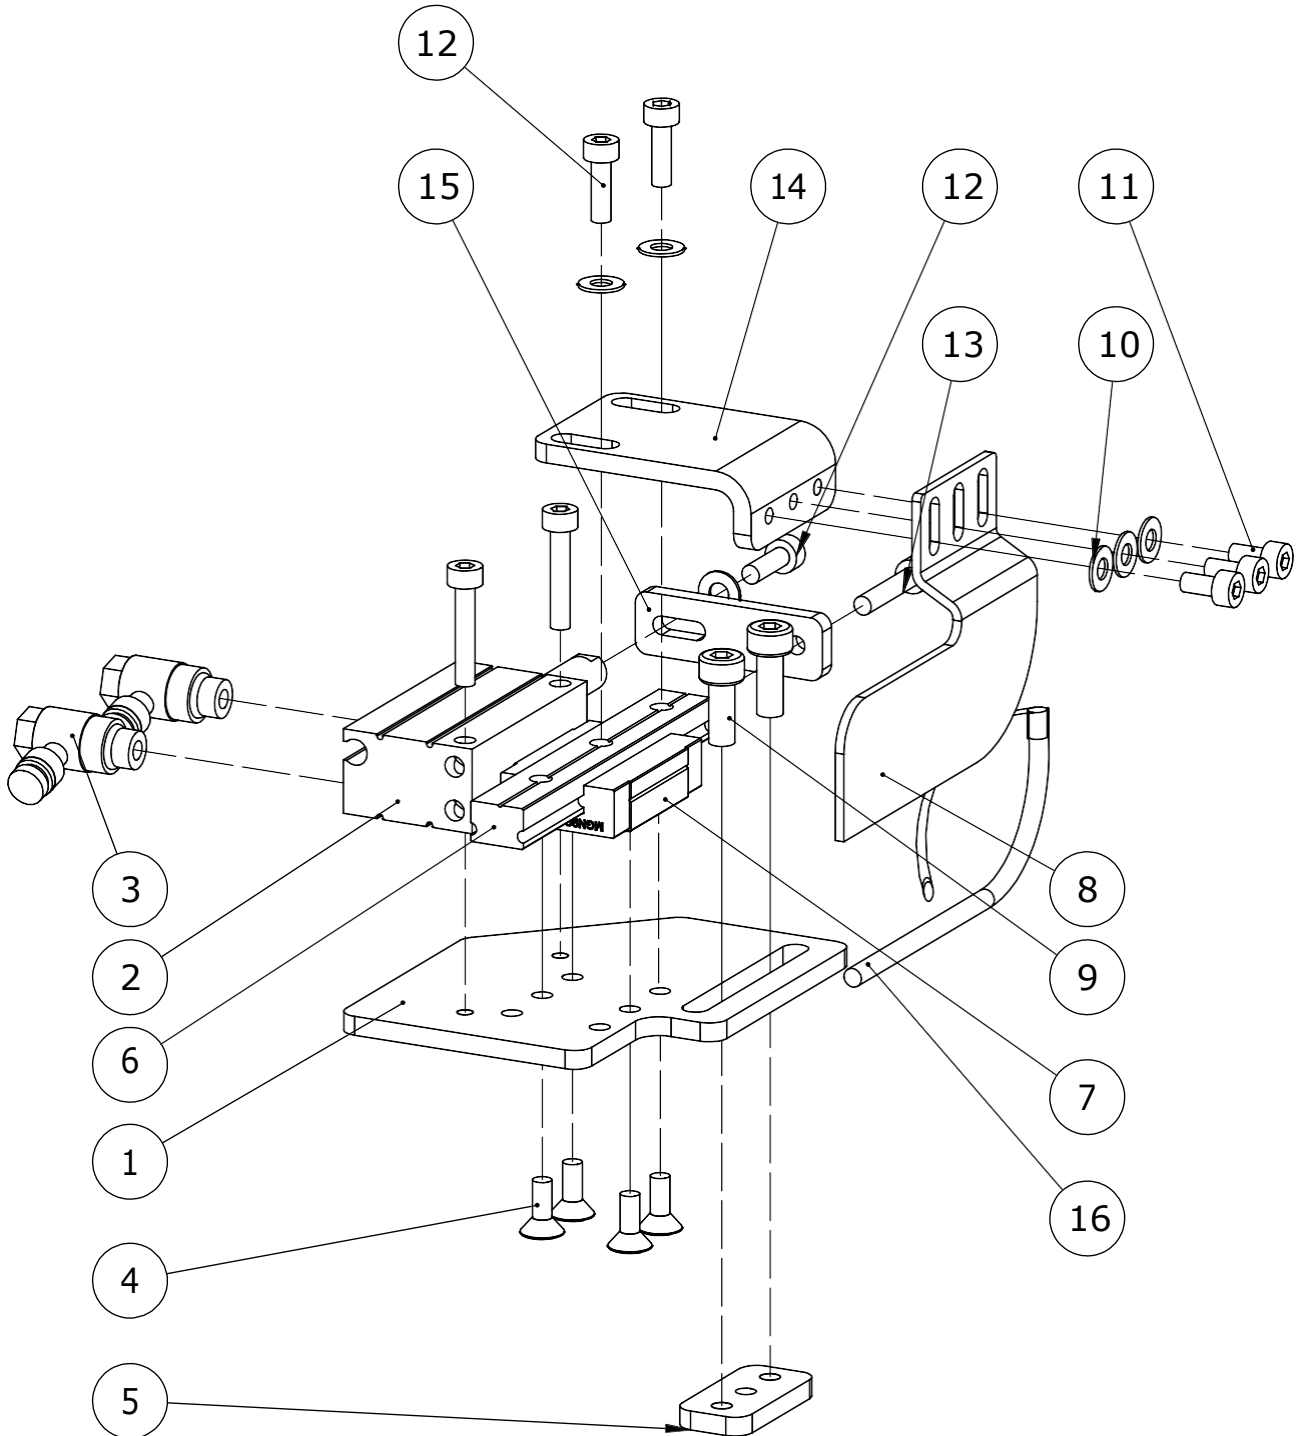

ASTRON

AST 7923-H23 ERDO/M-PLC

MERDANE GRUBU

ASTRON

AST 7923-H23 ERDO/M-PLC

BIÇAK GRUBU / KNIFE UNIT

NO	PART NO	PARÇA ADI	PART NAME	PIECE
1	7923-09-001	BIÇAK GÖVDE	KNIFE BODY	1
2	7923-09-002	BIÇKA KÜTÜĞÜ	KNIFE BOWL	1
3	7923-09-003	BURÇ 01	BUSHING 01	2
4	7923-09-004	BURÇ 02	BUSHING 02	1
5	7923-09-005	BIÇAK MİLİ	KNIFE SHAFT	1
6	7923-09-006	EGZANTRİK	Eccentric Puller	1
7	7923-09-007	M4 x 12 IMBUS CIVATA	M4 x 12 IMBUS BOLT	4
8	7923-09-008	KAPAK	COVER	1
9	7923-09-009	M4 x 10 HAVŞA BAŞLI CIVATA	M4 x 10 Countersunk Head Bolt	2
10	7923-09-010	RULMAN	ROLLER	3
11	7923-09-011	RULMAN	ROLLER	2
12	7923-09-012	RULMAN	ROLLER	1
13	7923-09-013	BIÇAK MİL HAREKET EGZANTİRİĞİ	KNIFE MILL EXHAUST	1
14	7923-09-014	BAĞLANTI PİMİ	CONNECTION PIN	1
15	7923-09-015	M4 x 10 MERCİMEK BAŞLI CIVATA	M4 x 10 LENTIL HEAD BOLTS	1
16	7923-09-016	BIÇAK MOTOR BAĞLANTISI	BLADE MOTOR BRACE	1
17	7923-09-017	MİL SABİTLEYİCİ	SPINDLE FIXER	1
18	7923-09-018	HAREKET MİLİ	MOTION SHAFT	1

ASTRON AST 7923-H23 ERDO/M-PLC

MERDANE GRUBU

ASTRON

AST 7923-H23 ERDO/M-PLC

APARA GRUBU / DEVICE UNIT

NO	PART NO	PARÇA ADI	PART NAME	PIECE
1	7923-12-001	APARA SACI	DEVICE SHEET	1
2	7923-12-002	PİSTON	PISTON	1
3	7923-12-003	3'LÜK DİRSEK	3 'ELBOW	2
4	7923-12-004	M3 x 6 HAVŞA BAŞLI CIVATA	M3 x 6 Countersunk Head Bolt	4
5	7923-12-005	BAĞLANTI SIKMA PARÇASI	FITTINGS	1
6	7923-12-006	9'LUK RAY	9' RAIL	1
7	7923-12-007	ARABA	CAR	1
8	7923-12-008	ÜFLEME SACI	BLOWER SHEET	1
9	7923-12-009	M4 x 10 IMBUS CIVATA	M4 x 10 IMBUS BOLTS	2
10	7923-12-010	M3 PUL	M3 PUL	4
11	7923-12-011	M3 x 6 IMBUS CIVATA	M3 x 6 IMBUS BOLT	3
12	7923-12-012	M3 x 10 IMBUS CIVATA	M3 x 10 IMBUS BOLTS	1
13	7923-12-013	M3 x 16 IMBUS CIVATA	M3 x 16 IMBUS BOLT	1
14	7923-12-014	RAY BAĞLANTI L	RAIL BRACE L	1
15	7923-12-015	PİSTON – RAY BAĞLANTI	PISTON - RAIL BRACE	1
16	7923-12-016	ÜFLEME BORUSU	BLOW PIPE	1