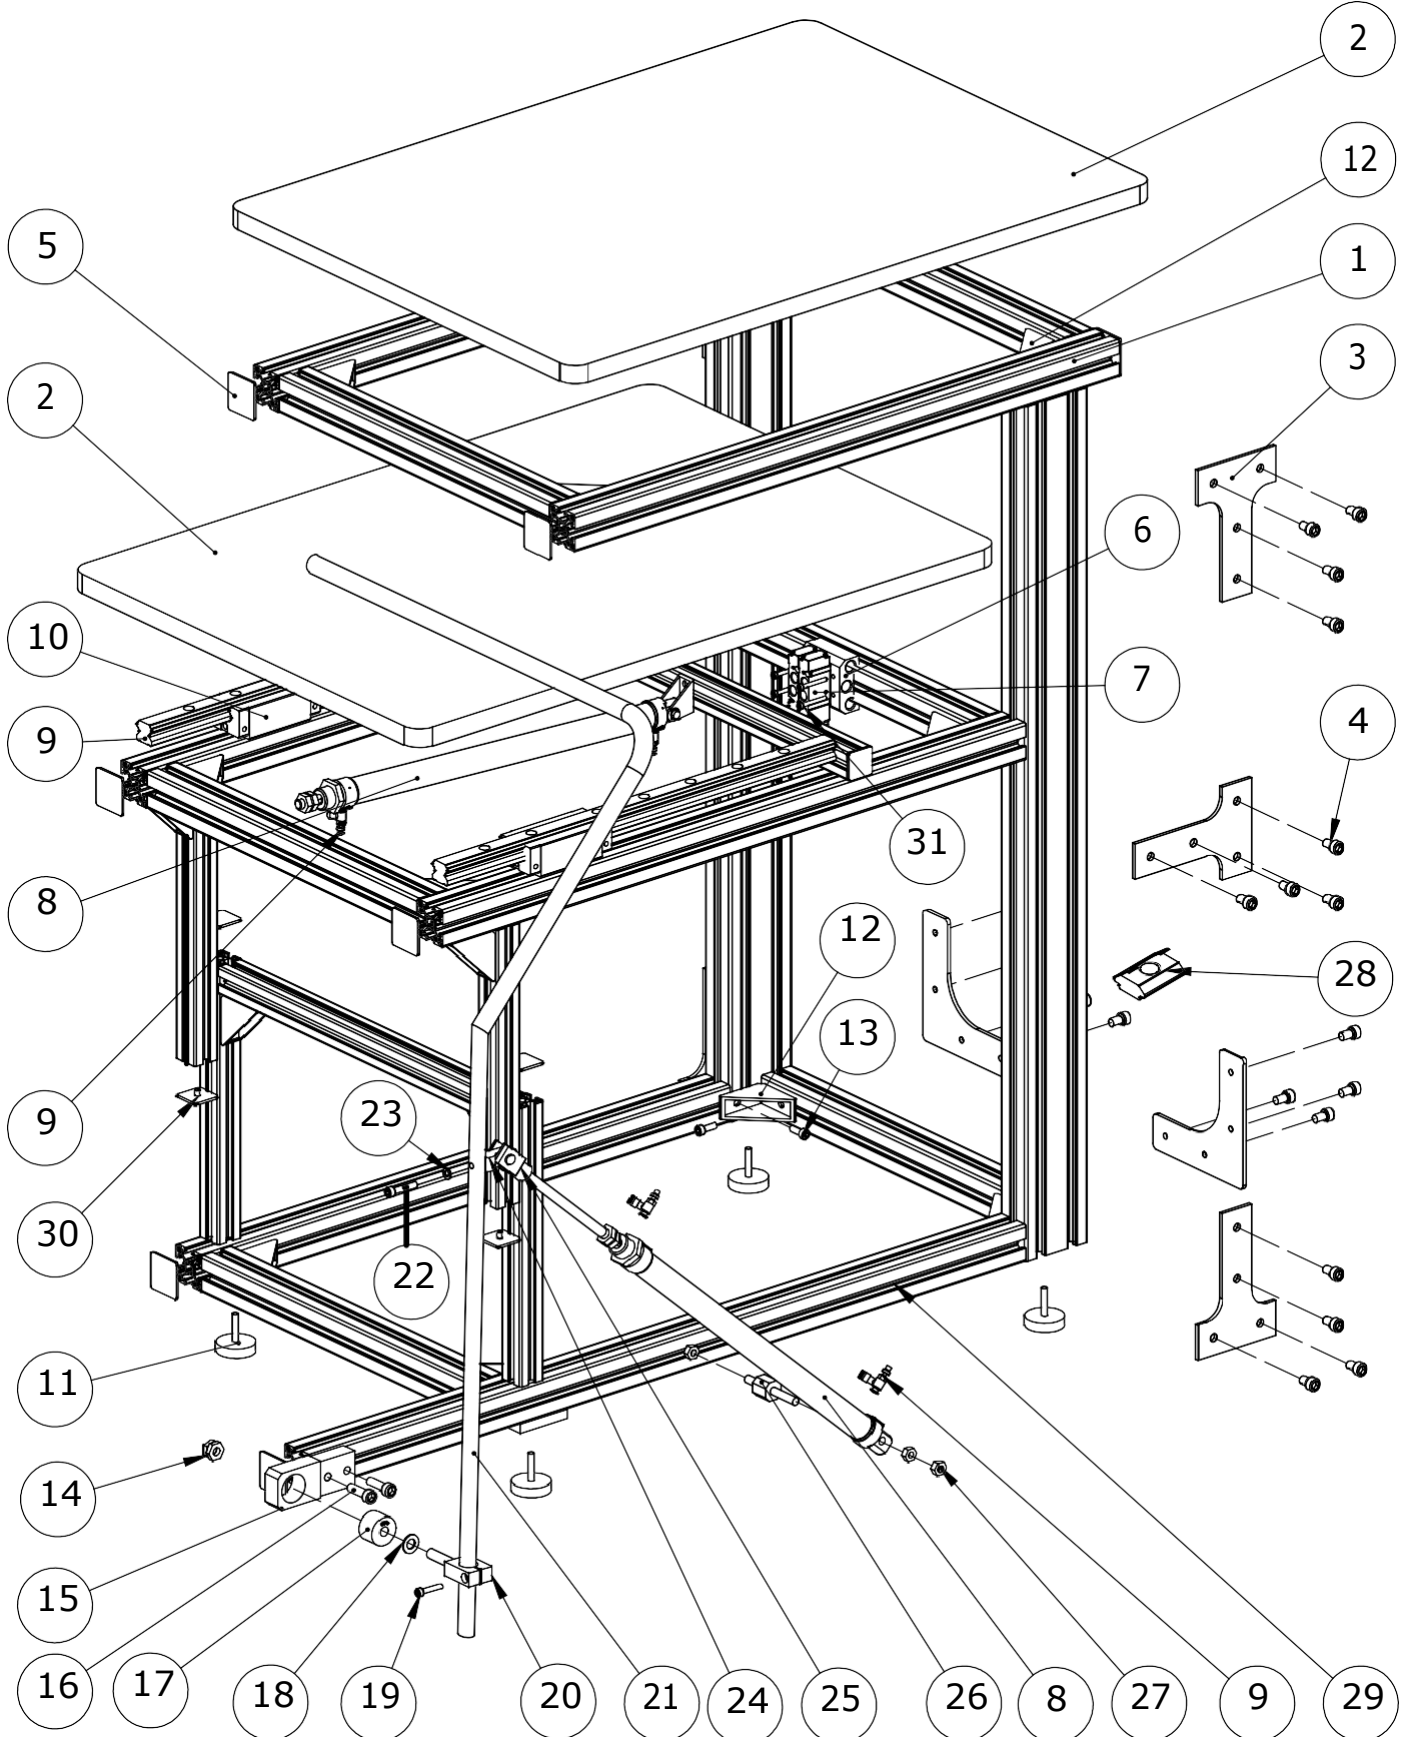

ŞASE AYAK VE TABLA GRUBU

ASTRON

AST 7923-H23 ERDO/M-PLC

İSTİFLEME GRUBU

STACKER UNIT

NO	PART NO	PARÇA ADI	PART NAME	(PIECE)
1	7923-02-001	SİGMA PROFİL ŞASE	SIGMA PROFILE CHASSIS	1
2	7923-02-002	İSTİFLEME TABLA	STACKING TABLE	1
3	7923-02-003	PROFİL BAĞLANTI LAMASI	PROFILE CONNECTION LAMP	8
4	7923-02-004	M8 x 12 IMBUS CIVATA	M8 x 12 IMBUS BOLT	38
5	7923-02-005	SİGMA PROFİL KAPAĞI	SIGMA PROFILE COVER	6
6	7923-02-006	2' Lİ VALF GRUBU	2 VAL VALVE GROUP	1
7	7923-02-007	VALF	VALVE	2
8	7923-02-008	PİSTON	PISTON	2
9	7923-02-009	25'LİK RAY	25' RAIL	2
10	7923-02-010	ARABA	CAR	2
11	7923-02-011	PABUÇ	BOOT	4
12	7923-02-012	BAĞLANTI KÖŞEBENTİ	BRACE CORNER	14
13	7923-02-013	M6 x 16 IMBUS CIVATA	M6 x 16 IMBUS BOLT	28
14	7923-02-014	M10 SOMUN	M10 NUT	2
15	7923-02-015	BORU BAĞLANTI KÜTÜĞÜ 01	PIPE FITTINGS 01	1
16	7923-02-016	M8 x 25 IMBUS CIVATA	M8 x 25 IMBUS BOLT	2
17	7923-02-017	RULMAN	ROLLER	1
18	7923-02-018	M10 PUL	M10 PUL	1
19	7923-02-019	M5 x 25 IMBUS CIVATA	M5 x 25 IMBUS BOLT	1
20	7923-02-020	BORU BAĞLANTI KÜTÜĞÜ 02	PIPE BRACE BANKS 02	1
21	7923-02-021	BÜKÜMLÜ BORU	TWISTED PIPE	1
22	7923-02-022	M6 x 30 IMBUS CIVATA	M6 x 30 IMBUS BOLT	1
23	7923-02-023	M6 PUL	M6 PUL	1
24	7923-02-024	ÇATAL MAFSAL BAĞLANTI	FORK JOINT FITTING	1
25	7923-02-025	M10 ÇATAL MAFSAL	M10 FORK JOINT	1
26	7923-02-026	BAĞLANTI VİDASI	BRACE SCREW	1
27	7923-02-027	M8 SOMUN	M8 NUT	3
28	7923-02-028	YAYLI SOMUN	SPRING NUT	58
29	7923-02-029	SİGMA KANAL ŞERİDİ	SIGMA CHANNEL STRIP	1
30	7923-02-030	SİGMA PROFİL KAPAĞI	SIGMA PROFILE COVER	4
31	7923-02-031	M4 x 30 IMBUS CIVATA	M4 x 30 IMBUS BOLT	4