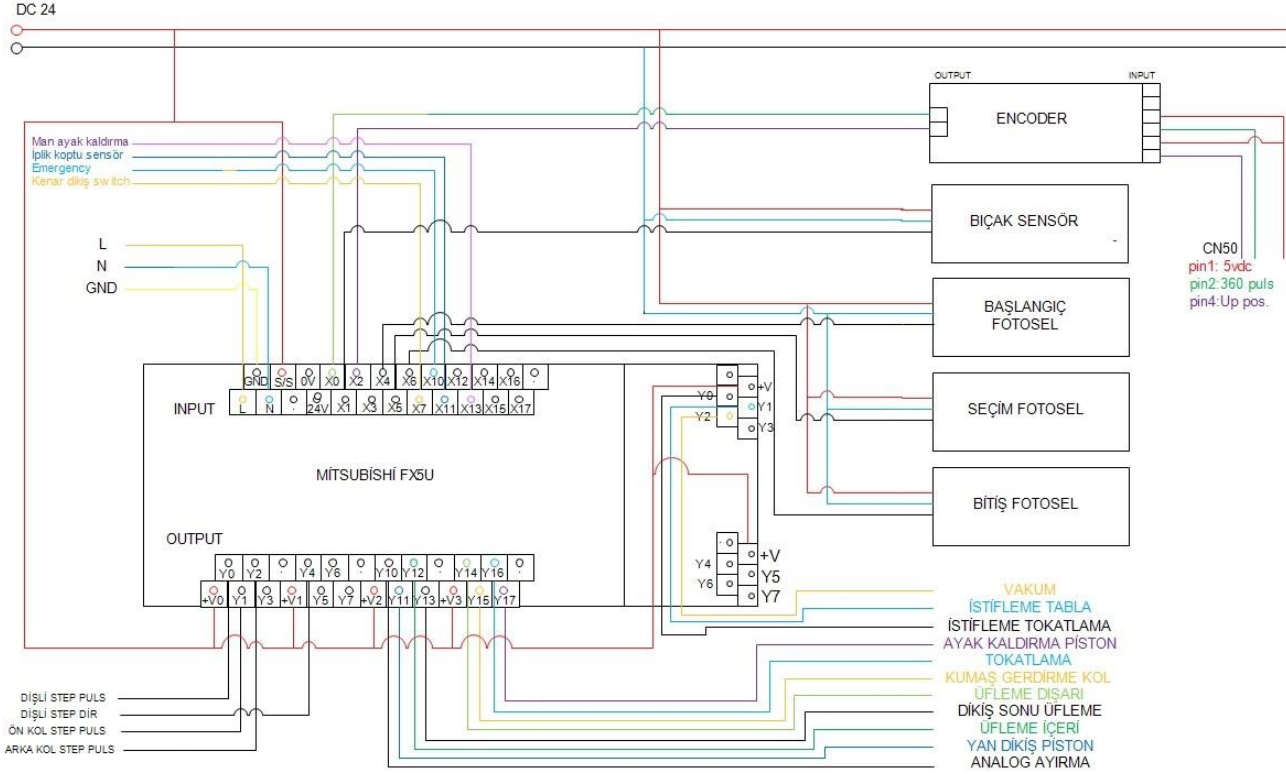

ASTRON AST 7923-H23 ERDO/M-PLC

ELEKTRİK VE ELEKTRONİK GRUBU