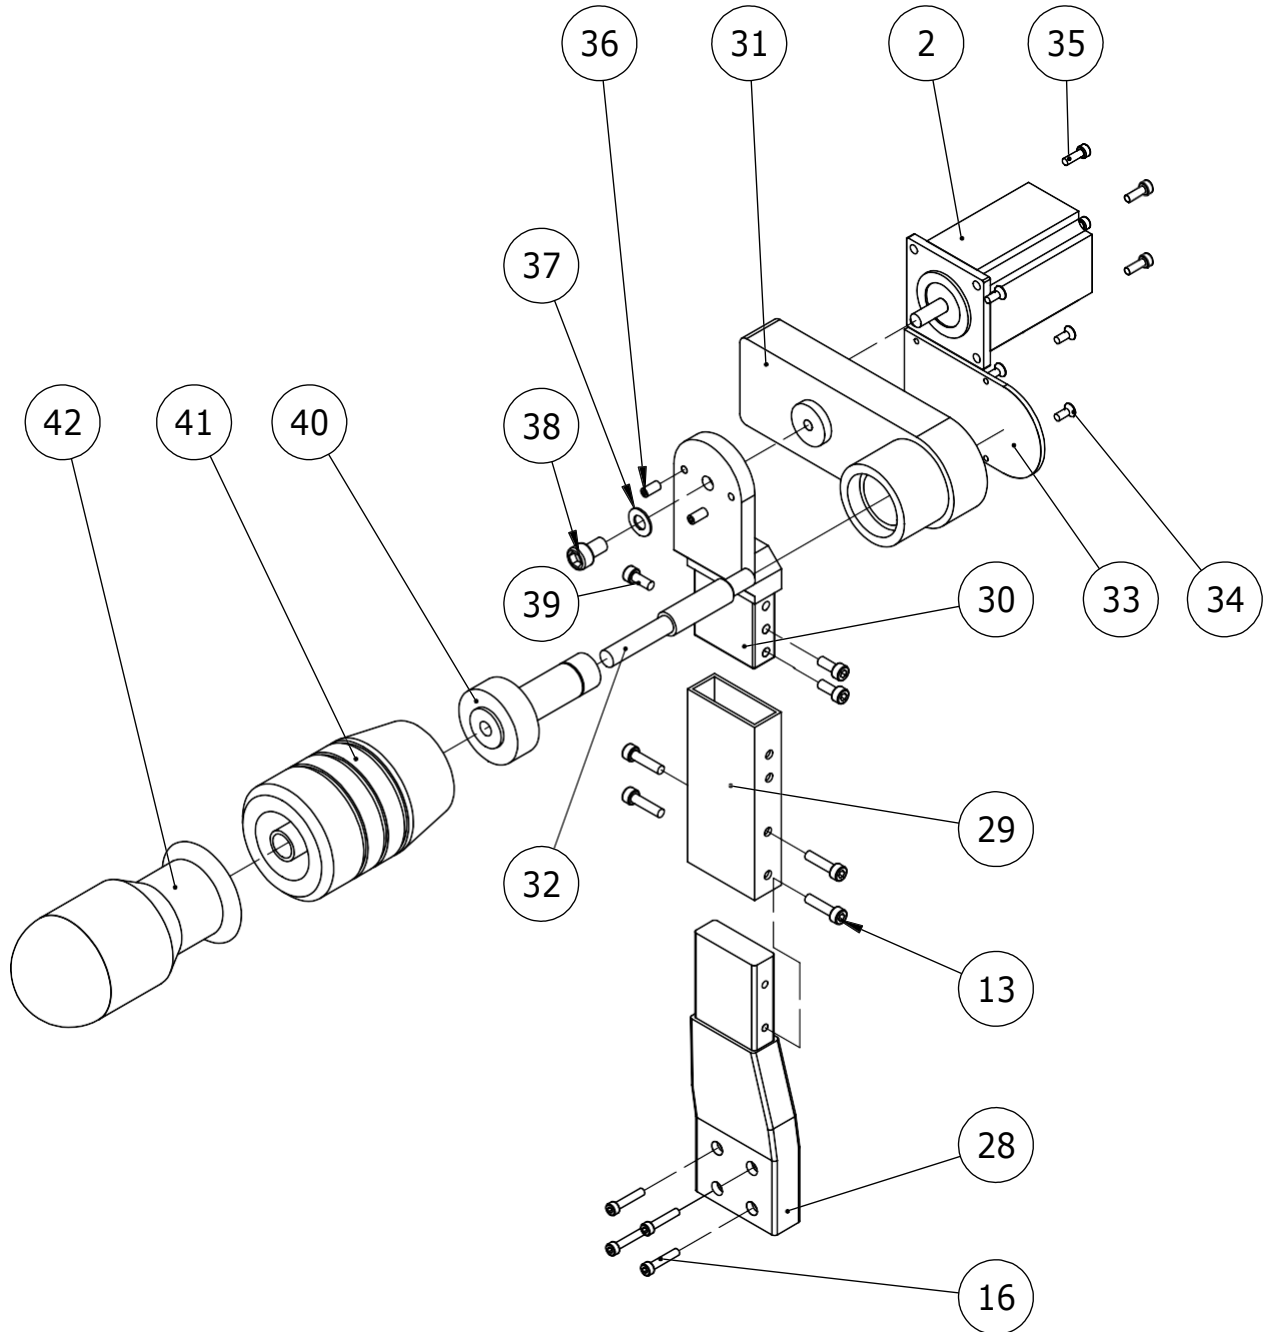

GERGİ - İSTİF GRUBU 02

ASTRON AST 7923-H23 ERDO/M-PLC 2/SM-BDN

GERGİ - İSTİF GRUBU / TURN BUCKLE – STACKER UNIT

NO	PART NO	PARÇA ADI	PART NAME	PIECE
1	7923-13-001	BAĞLANTI PLAKASI	BRACE PLATE	1
2	7923-13-002	STEPPİNG MOTOR	STEPPING MOTOR	2
3	7923-13-003	MOTOR BAĞLANTI	MOTOR BRACE	1
4	7923-13-004	SMBDN- APARAT 01	SMBDN- DEVICE 01	1
5	7923-13-005	SMBDN- APARAT 02	SMBDN- DEVICE 02	1
6	7923-13-006	RULMAN	ROLLER	1
7	7923-13-007	MİL	SHAFT	1
8	7923-13-008	DÖNER SOMUN GÖVDESİ	ROTARY NUT BODY	1
9	7923-13-009	4 YOLLU SOMUN	4 WAY NUT	1
10	7923-13-010	KAPLİN	COUPLING	1
11	7923-13-011	M4 x 25 IMBUS CIVATA	M4 x 25 IMBUS BOLT	4
12	7923-13-012	M6 x 16 IMBUS CIVATA	M6 x 16 IMBUS BOLT	5
13	7923-13-013	M5 x 20 IMBUS CIVATA	M5 x 20 IMBUS BOLT	12
14	7923-13-014	15' LİK KIZAK	15 SLIDES	2
15	7923-13-015	M4 x 16 IMBUS CIVATA	M4 x 16 IMBUS BOLT	20
16	7923-13-016	M4 x 20 IMBUS CIVATA	M4 x 20 IMBUS BOLT	9
17	7923-13-017	M4 x 35 IMBUS CIVATA	M4 x 35 IMBUS BOLT	8
18	7923-13-018	15' LİK ARABA	15 CAR	3
19	7923-13-019	M4 x 10 IMBUS CIVATA	M4 x 10 IMBUS BOLTS	9
20	7923-13-020	15' LİK KIZAK	15 SLIDES	1
21	7923-13-021	PİSTON BAĞLANTI	PISTON BRACE	1
22	7923-13-022	PİSTON BAĞLANTI MİLİ	PISTON BRACE SHAFT	1
23	7923-13-023	KALEM PİSTON	PEN PISTON	1
24	7923-13-024	KÜRESEL MAFSAL	GLOBAL MAJAL	1
25	7923-13-025	1-8 A TİPİ HIZ AYAR (6 ' LİK)	1-8 A TYPE SPEED ADJUSTMENT (6 ')	2
26	7923-13-026	KAPAK 01	COVER 01	1
27	7923-13-027	KAPAK 02	COVER 02	1
28	7923-13-028	SMBDN- APARAT 03	SMBDN- DEVICE 03	1
29	7923-13-029	50 x 20 PROFİL	50 x 20 PROFILE	1
30	7923-13-030	SMBDN- APARAT 04	SMBDN - DEVICE 04	1
31	7923-13-031	SMBDN- APARAT 05	SMBDN- DEVICE 05	1
32	7923-13-032	BAĞLANTI MİLİ	CONNECTION SHAFT	1
33	7923-13-033	KAPAK	COVER	1
34	7923-13-034	M 4 x 10 HAVŞA BAŞLI CIVATA	M 4 x 10 Countersunk Head Bolts	4
35	7923-13-035	M 4 x 12 IMBUS CIVATA	M 4 x 12 IMBUS BOLTS	4
36	7923-13-036	M 5 x 10 SEDİSKUR	M 5 x 10 SEDİSKUR	2
37	7923-13-037	M8 PUL	M8 PUL	1
38	7923-13-038	M8 x 12 IMBUS CIVATA	M8 x 12 IMBUS BOLT	1
39	7923-13-039	M5 x 12 IMBUS CIVATA	M5 x 12 IMBUS BOLT	3
40	7923-13-040	SMBDN- APARAT 06	SMBDN- DEVICE 06	1
41	7923-13-041	SMBDN- APARAT 07	SMBDN- DEVICE 07	1
42	7923-13-042	ARKA MERDANE KOL	REAR ROLLER ARM	1