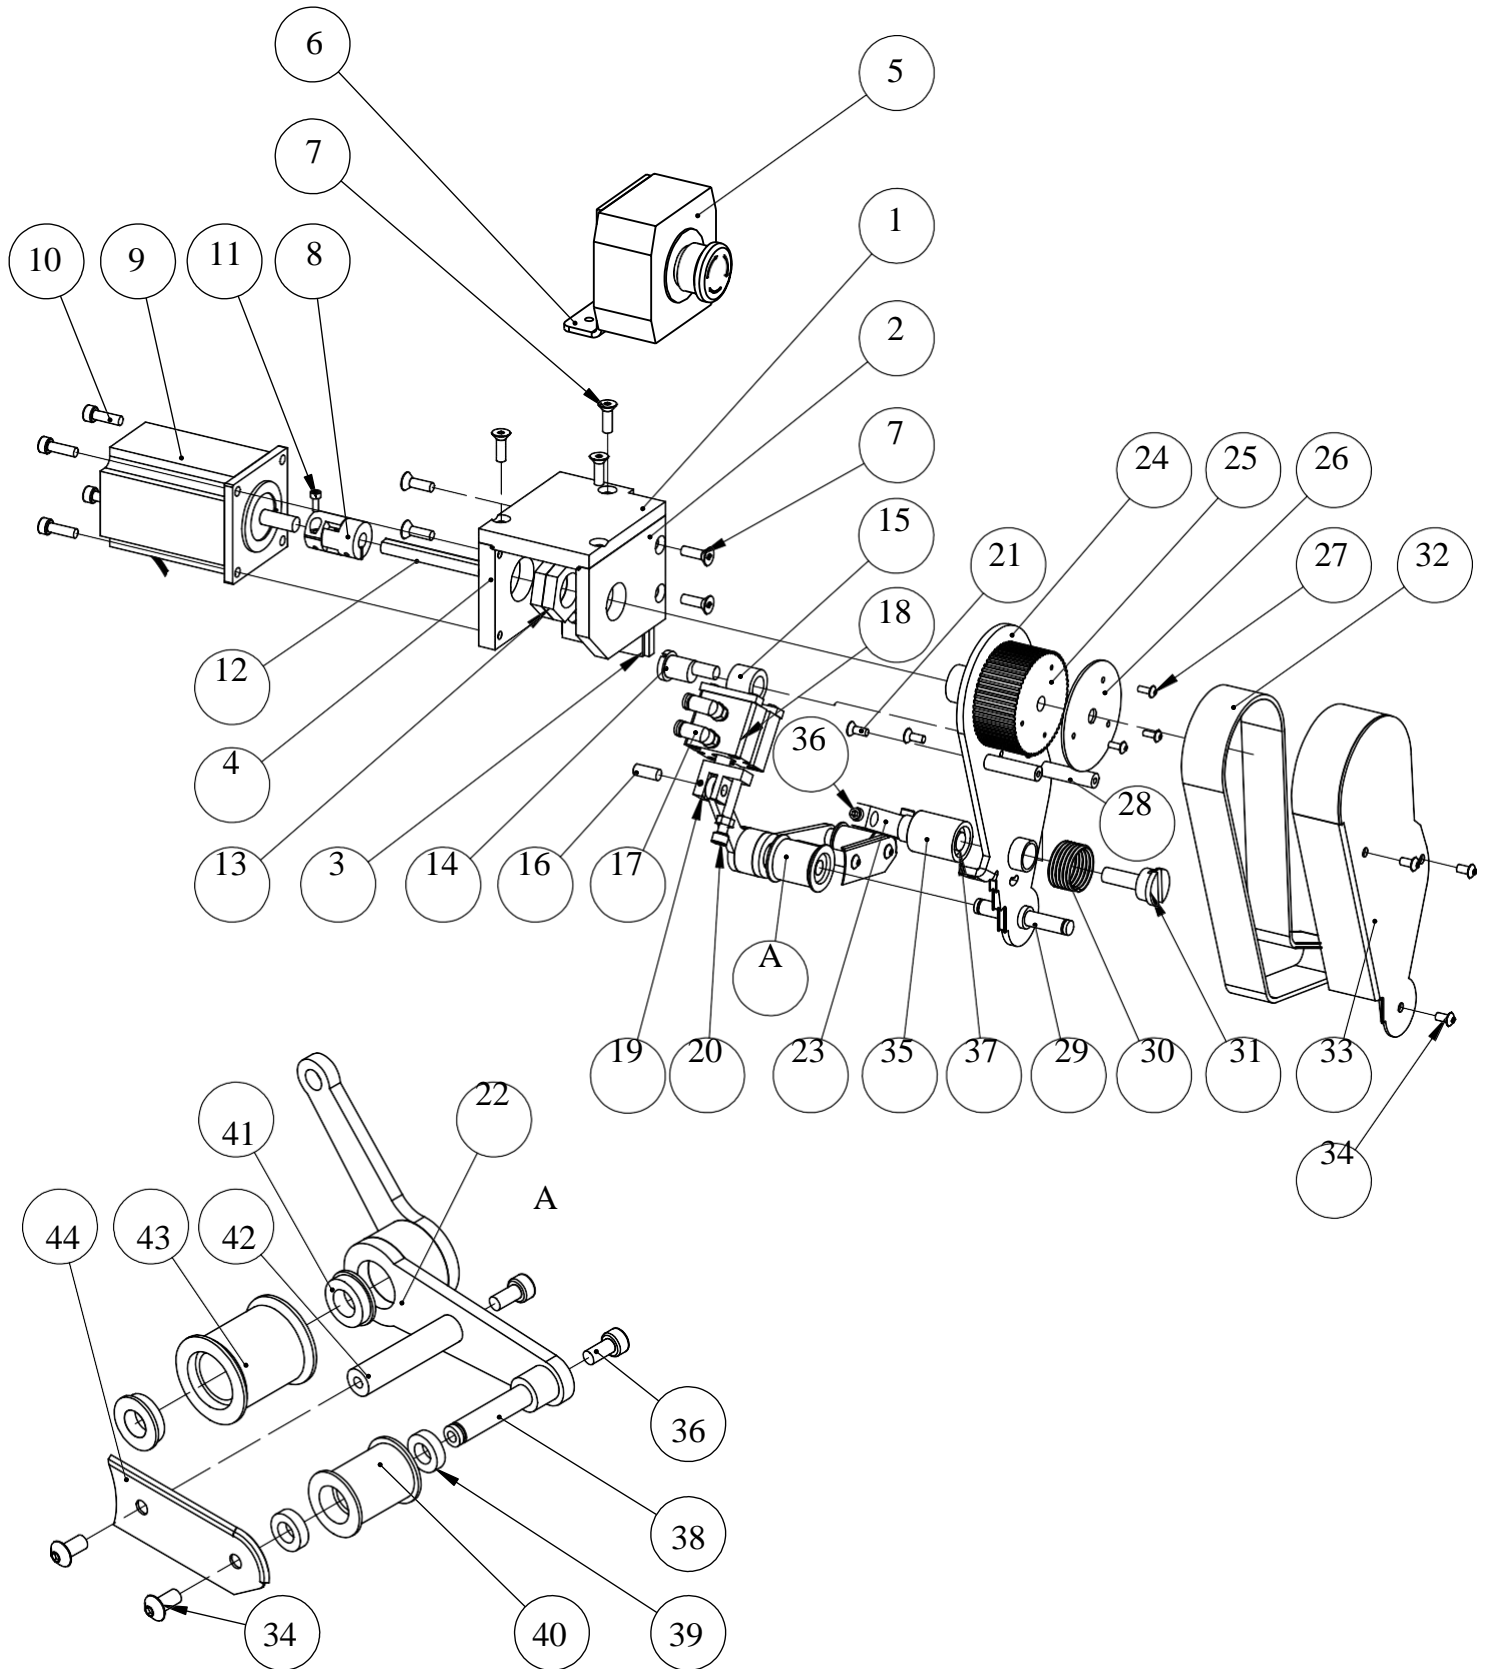

ASTRON AST 7923-H23 ERDO/M-PLC

MERDANE GRUBU

ASTRON

AST 7923-H23 ERDO/M-PLC

MERDANE GRUBU / ROLLER UNIT

NO	PART NO	PARÇ A ADI	PART NAME	PIECE
1	7923-14-001	ALÜMİNYUM KÜTÜK 01	ALUMINUM BILLET 01	1
2	7923-14-002	ALÜMİNYUM KÜTÜK 02	ALUMINUM BILLET 02	1
3	7923-14-003	ALÜMİNYUM KÜTÜK 03	ALUMINUM BILLETS 03	1
4	7923-14-004	ALÜMİNYUM KÜTÜK 04	ALUMINUM BILLETS 04	1
5	7923-14-005	STOP DÜĞMESİ	STOP BUTTON	1
6	7923-14-006	STOP DÜĞMESİ BAĞLANTI L	STOP SWITCH CONNECTION L	1
7	7923-14-007	M5 x 16 HAVŞA BAŞLI CIVATA	M5 x 16 Countersunk Head Bolt	7
8	7923-14-008	KAPLİN	COUPLING	1
9	7923-14-009	STEPPING MOTOR	STEPPING MOTOR	1
10	7923-14-010	M5 x 16 İMBUS CIVATA	M5 x 16 İMBUS BOLT	4
11	7923-14-011	M3 x 8 İMBUS CIVATA	M3 x 8 İMBUS BOLT	2
12	7923-14-012	MOTOR MİLİ	MOTOR SPINDLE	1
13	7923-14-013	SOMUN	NUT	2
14	7923-14-014	EGZANTRİK	Eccentric Pulley	1
15	7923-14-015	MERDANE PARÇ A 01	ROLLER PARTS 01	1
16	7923-14-016	Ø6 PİM	Ø 6 PIN	1
17	7923-14-017	M5 x 4 DİRSEK	M5 x 4 ELBOW	2
18	7923-14-018	PİSTON	PISTON	1
19	7923-14-019	PİSTON BAĞLANTI	PISTON BRACE	1
20	7923-14-020	M5 x 30 İMBUS CIVATA	M5 x 30 İMBUS BOLT	1
21	7923-14-021	M4 x 10 HAVŞA BAŞLI CIVATA	M4 x 10 Countersunk Head Bolt	2
22	7923-14-022	MERDANE PARÇ A 02	ROLLER PARTS 02	1
23	7923-14-023	MERDANE PARÇ A 03	ROLLER PARTS 03	1
24	7923-14-024	GÖVDE	BODY	1
25	7923-14-025	DİŞLİ	GEAR	1
26	7923-14-026	MOTOR KAPAK	ENGINE COVER	1
27	7923-14-027	M3 x 10 MERCİMEK BAŞLI CIVATA	M3 x 10 LENTIL HEAD BOLTS	3
28	7923-14-028	MERDANE PARÇ A 04	ROLLER PARTS 04	2
29	7923-14-029	MİL	SHAFT	1
30	7923-14-030	YAY	BOW	1
31	7923-14-031	MERDANE PARÇ A 05	ROLLER PIECE 05	1
32	7923-14-032	KAYIŞ	STRAP	1
33	7923-14-033	KAPAK	COVER	1
34	7923-14-034	M4 x 10 MERCİMEK BAŞLI CIVATA	M4 x 10 LENTIL HEAD BOLTS	3
35	7923-14-035	ROLE 1	ROLE 1	1
36	7923-14-036	M4 x 8 İMBUS CIVATA	M4 x 8 İMBUS BOLT	2
37	7923-14-037	MERDANE PARÇ A 06	ROLLER PARTS 06	1
38	7923-14-038	MERDANE PARÇ A 07	ROLLER PARTS 07	1
39	7923-14-039	RULMAN	ROLLER	2
40	7923-14-040	ROLE 2	ROLE 2	1
41	7923-14-041	ŞAPKALI RULMAN	BEARING WITH CAP	7
42	7923-14-042	MERDANE PARÇ A 08	ROLLER PARTS 08	1
43	7923-14-043	ROLE 3	ROLE 3	1
44	7923-14-044	KAPAK 2	COVER 2	1