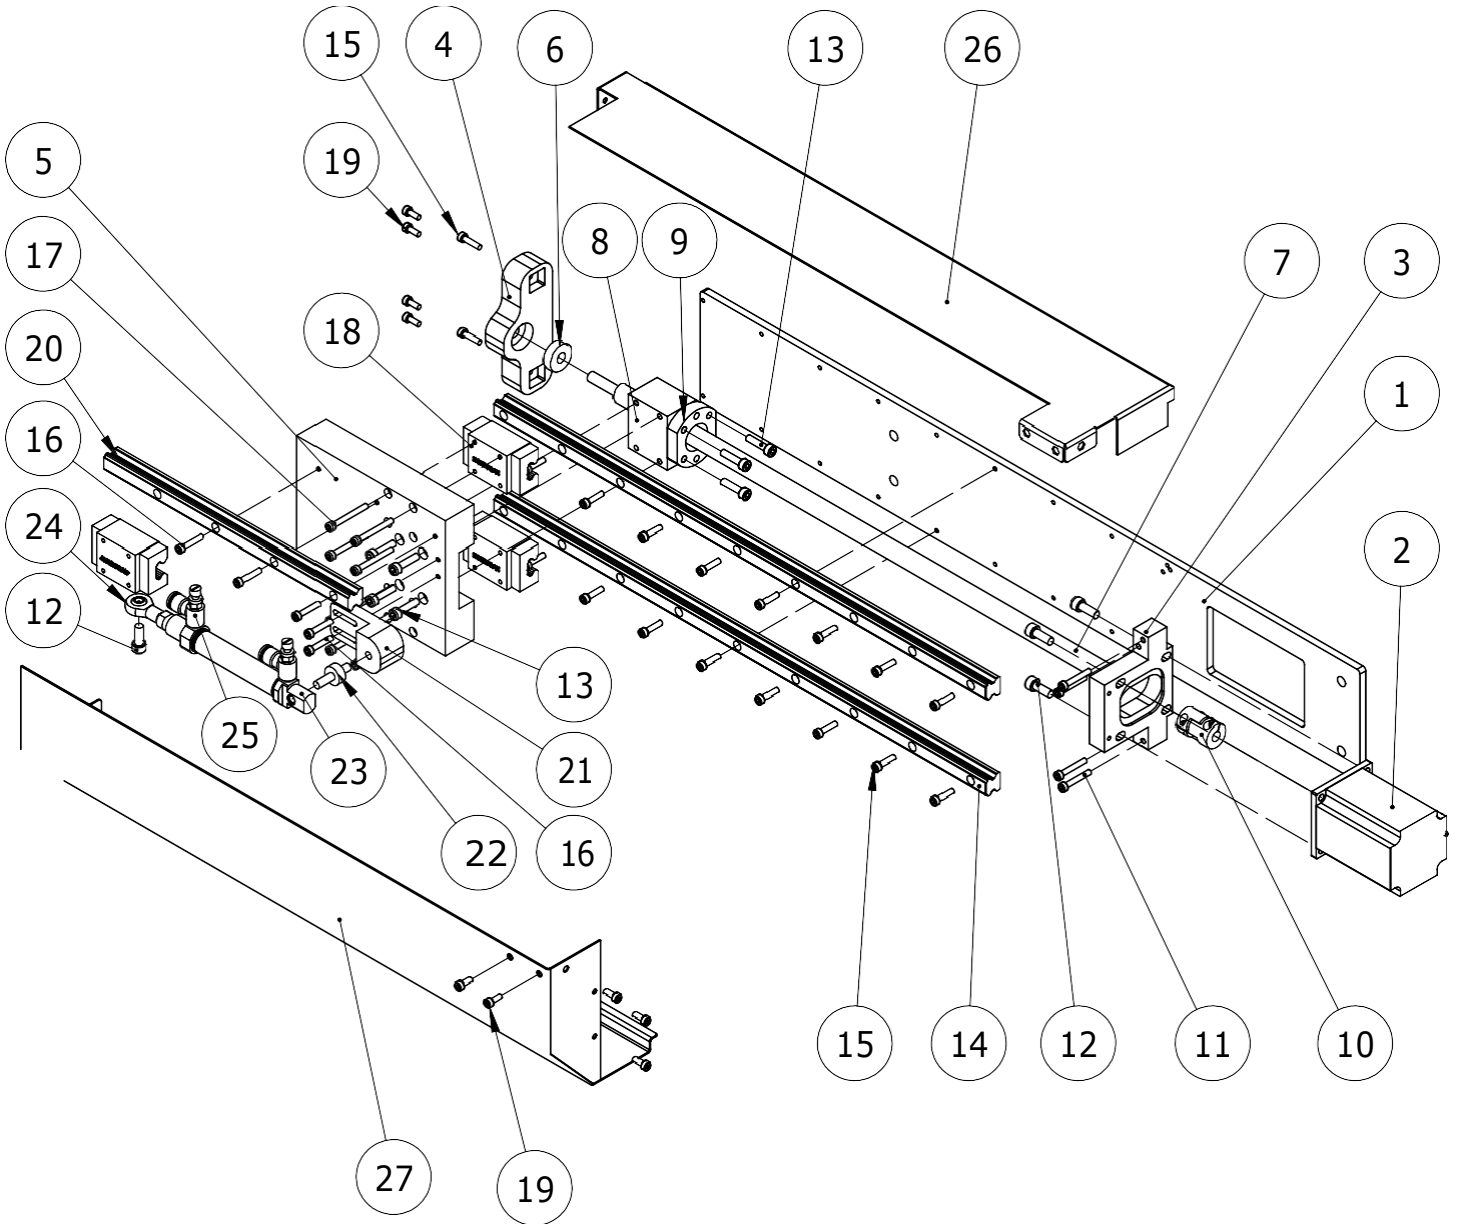

ASTRON

AST 7923-H23 ERDO/M-PLC

İSTİFLEME PASPAS ÜNİTESİ / STACKER MAT UNIT

NO	PART NO	PARÇA İSMİ	PART NAME	PIECE
1	7923-10-001	SİGMA PROFİL 1	SIGMA PROFILE 1	1
2	7923-10-002	SİGMA PROFİL 2	SIGMA PROFILE 2	1
3	7923-10-003	İŞ TUTMA PASPASI	WORK HOLDING MAT	1
4	7923-10-004	BAĞLANTI SACI	CONNECTION SHEET	1
5	7923-10-005	M6 x 16 IMBUS CIVATA	M6 x 16 IMBUS BOLT	11
6	7923-10-006	PROFİL KAPAĞI	PROFILE COVER	2
7	7923-10-007	BAĞLANTI KÖŞEBENTİ	BRACE CORNER	4

ŞASE AYAK VE TABLA GRUBU