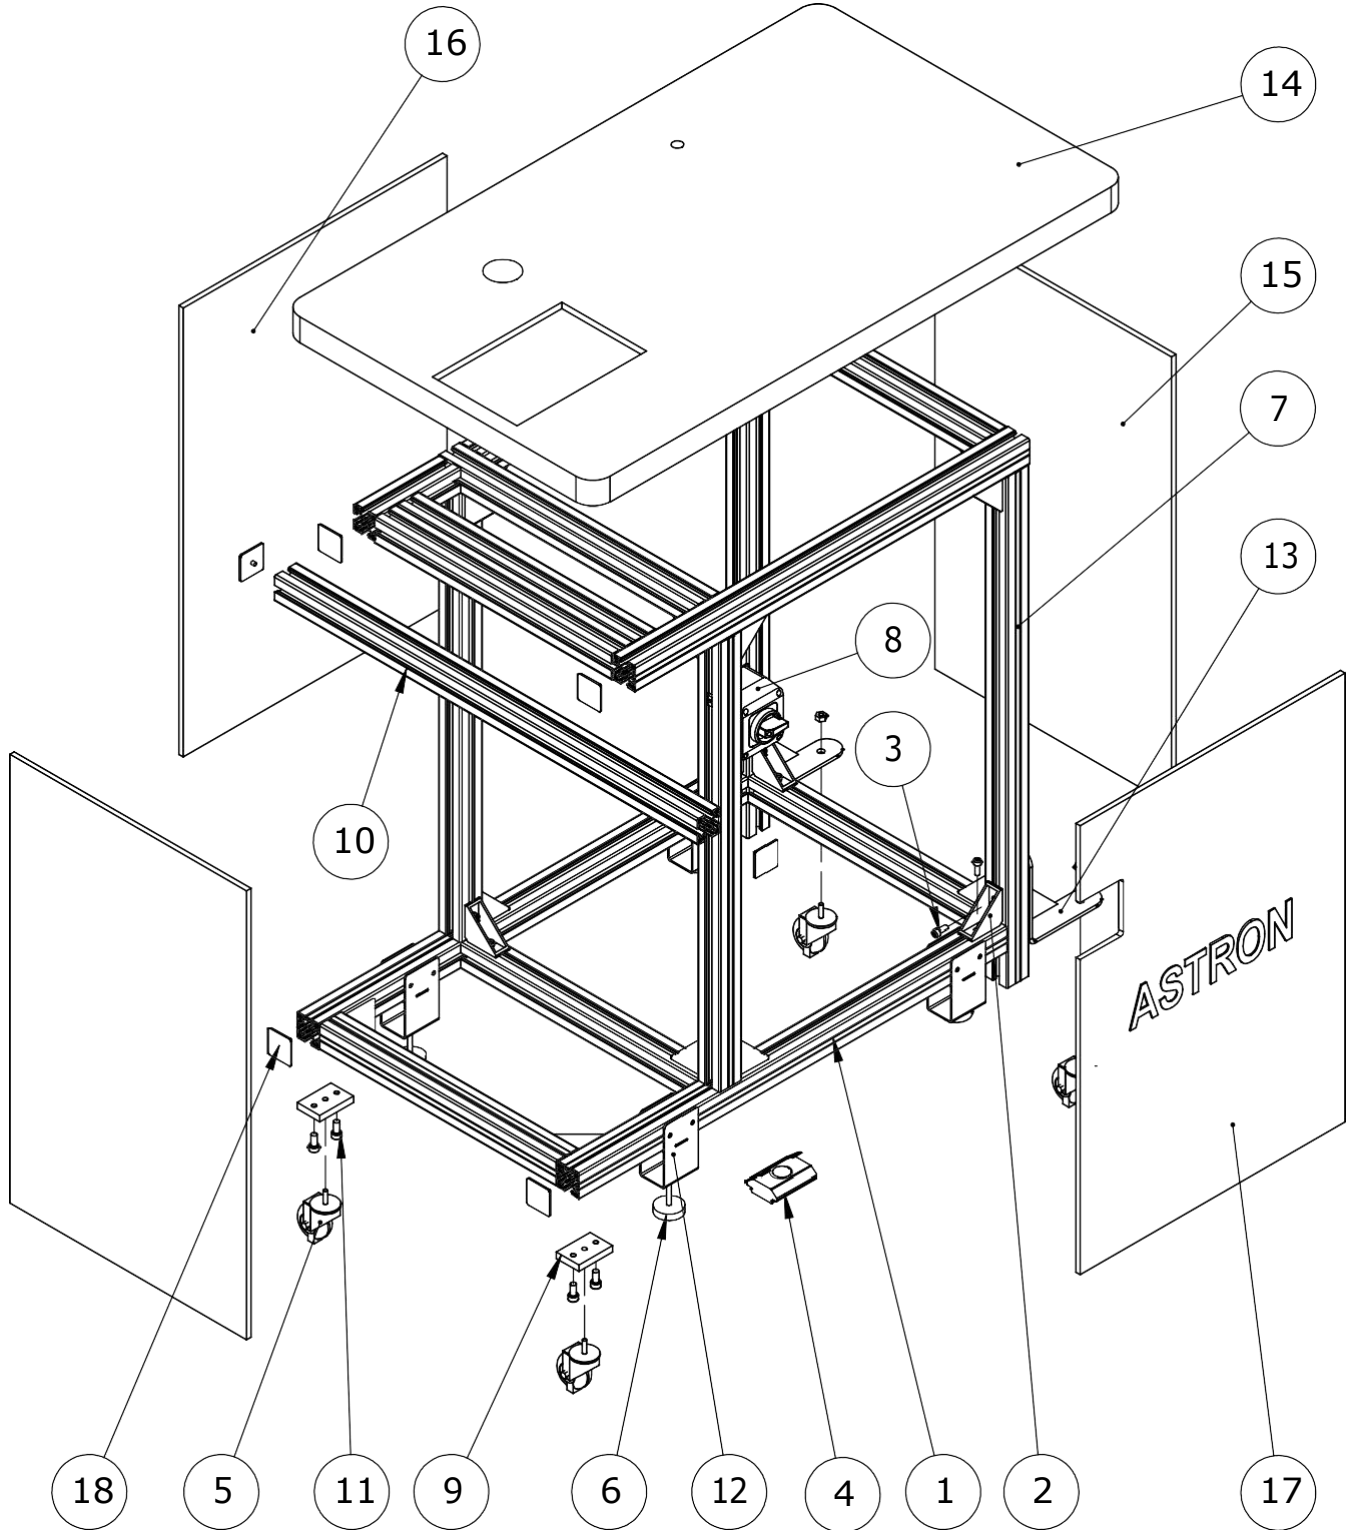

AST 7923-H23 ERDO/M-PLC / SM-BDN

ŞASE AYAK VE TABLA GRUBU

ASTRON

AST 7923-H23 ERDO/M-PLC

ŞASE AYAK VE TABLA GRUBU / CHASIS AND TABLE UNIT

NO	PARTS NO	PARÇA İSMİ	PART NAME	(PIECE)
1	7923-01-001	SİGMA PROFİL ŞASE	SIGMA PROFILE CHASSIS	1
2	7923-01-002	BAĞLANTI KÖŞEBENTİ	CONNECTION CORNER	18
3	7923-01-003	M6 x 16 IMBUS CIVATA	M6 x 16 IMBUS BOLT	36
4	7923-01-004	YAYLI SOMUN	SPRING NUT	36
5	7923-01-005	TEKERLEK	WHEEL	4
6	7923-01-006	PABUÇ	BOOT	4
7	7923-01-007	SİGMA KANAL ŞERİDİ	SIGMA CHANNEL STRIP	1
8	7923-01-008	ŞALTER	LEVER	1
9	7923-01-009	TEKERLEK BAĞLANTI 01	WHEEL CONNECTION 01	2
10	7923-01-010	GERGİ KOLU BAĞLANTI PROFİLİ	TENSION ARM CONNECTION PROFILE	1
11	7923-01-011	M8 x 16 IMBUS CIVATA	M8 x 16 IMBUS BOLT	6
12	7923-01-012	PABUÇ BAĞLANTI	BOOT BRACE	2
13	7923-01-013	TEKERLEK BAĞLANTI 02	WHEEL BRACE 02	2
14	7923-01-014	ÜST TABLA	TOP TABLE	1
15	7923-01-015	YAN KAPAK	SIDE COVER	2
16	7923-01-016	ARKA KAPAK	BACK COVER	1
17	7923-01-017	ÖN KAPAK	FRONT COVER	1
18	7923-01-018	40 x 40 PROFİL KAPAK	40 x 40 PROFILE COVER	8