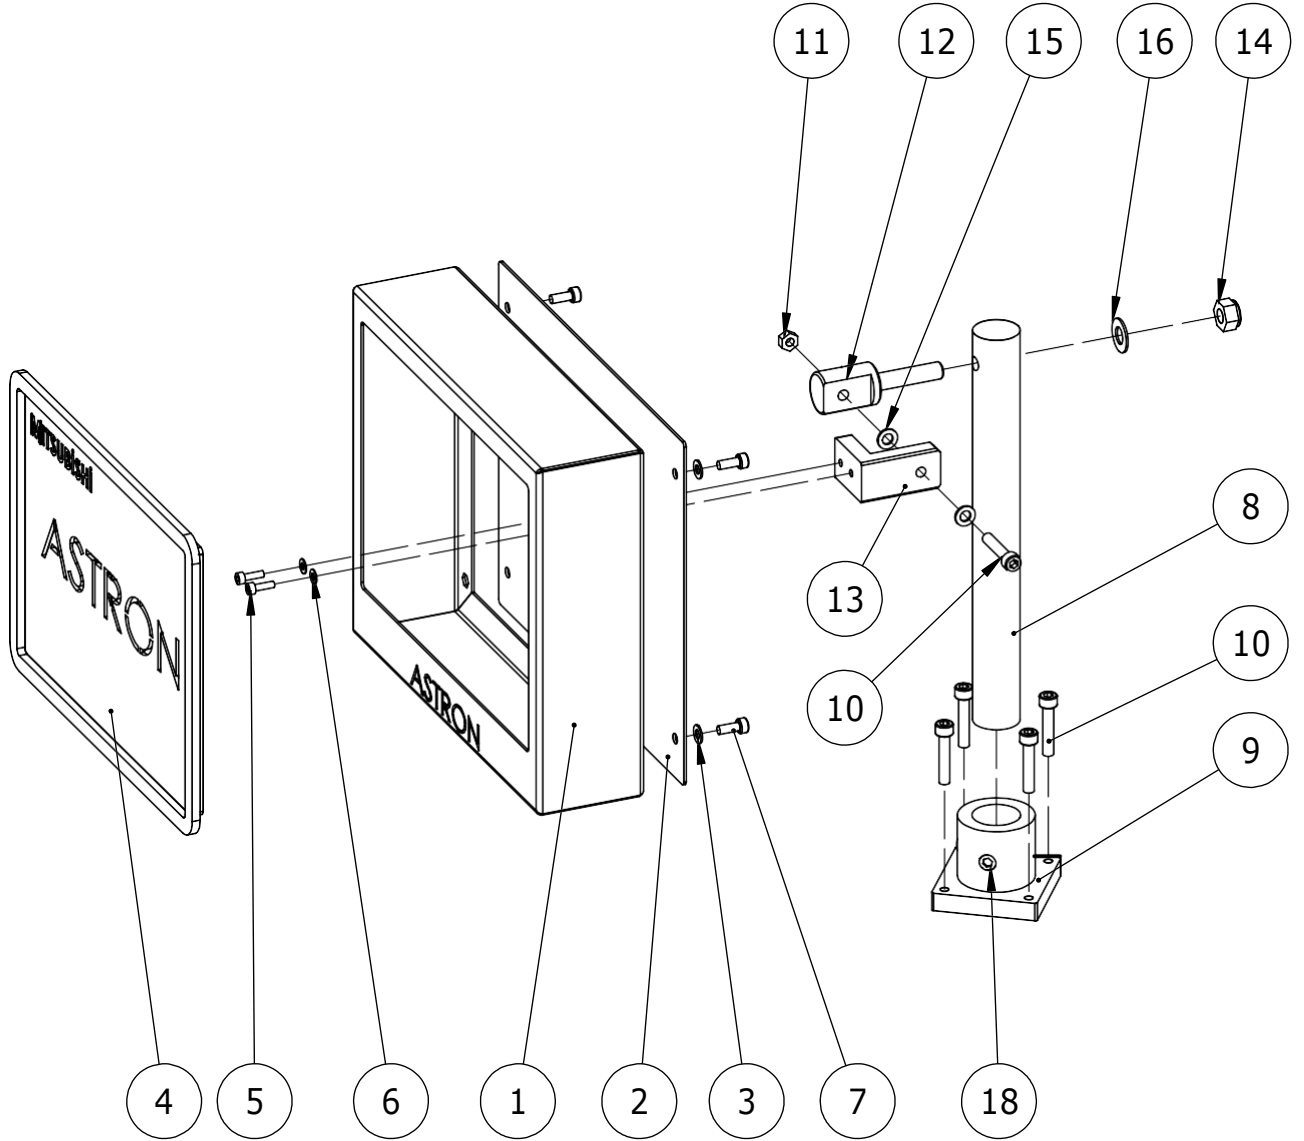

KUMAŞ ALT ÜFLEME GRUBU

ASTRON

AST 7923-H23 ERDO/M-PLC

PANEL GRUBU / PANEL UNIT

NO	PART NO	PARÇA ADI	PART NAME	PIECE
1	7923-06-001	PANEL GÖVDESİ	PANEL BODY	1
2	7923-06-002	GÖVDE ARKA KAPAK	BODY REAR COVER	1
3	7923-06-003	M4 PUL	M4 PUL	4
4	7923-06-004	DOKUNMATİK PANEL	TOUCH PANEL	1
5	7923-06-005	M3x10 İMBUS CİVATA	M3x10 İMBUS BOLT	2
6	7923-06-006	M3 PUL	M3 PUL	2
7	7923-06-007	M4x10 İMBUS CİVATA	M4x10 İMBUS BOLT	4
8	7923-06-008	PANEL BORUSU	PANEL PIPE	1
9	7923-06-009	BAĞLANTI APARATI-1	BRACE DEVICE 1	1
10	7923-06-010	M5 x 25 İMBUS CİVATA	M5 x 25 İMBUS BOLTS	5
11	7923-06-011	M5 SOMUN	M5 NUT	1
12	7923-06-012	BAĞLANTI VİDASI	BRACE SCREW	1
13	7923-06-013	BAĞLANTI APARATI-2	BRACE DEVICE 2	1
14	7923-06-014	M8 FİBERLİ SOMUN	M8 FIBER NUT	1
15	7923-06-015	M5 PUL	M5 PUL	2
16	7923-06-016	M8 PUL	M8 PUL	1